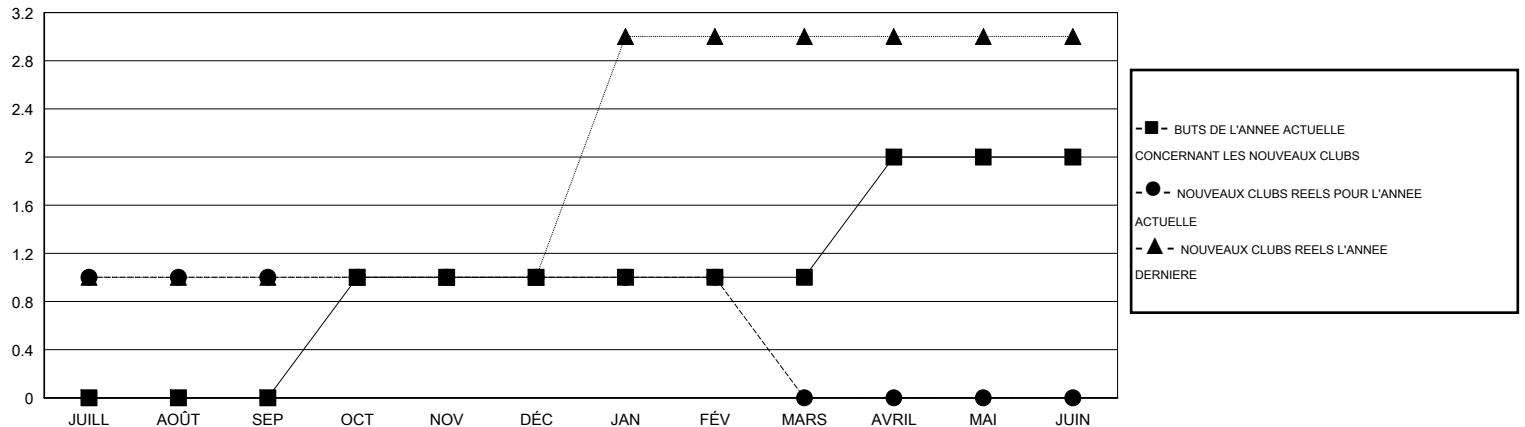

MONTHLY MEMBERSHIP PROGRESS REPORT

District 103CC

Results as of: 2/29/2016

GMT: Jean-Jacques STOFFEL-MUNCK

LIEU FRANCE

RC EME 4

Clubs					Membres				
RESULTATS POUR 2015-2016					RESULTATS POUR 2015-2016				
TRIMESTRE	BUT CONCERNANT LES NOUVEAUX CLUBS	NOUVEAUX CLUBS	CLUBS ANNULÉS	GAIN NET/PERTE NETTE	TRIMESTRE	BUT CONCERNANT LES NOUVEAUX MEMBRES	MEMBRES FONDATEURS ET NOUVEAUX AJOUTÉS	MEMBRES RADIÉS	GAIN NET/PERTE NETTE
JUILL/AOÛT/SEP	0	1	2	-1	JUILL/AOÛT/SEP	13	48	48	0
OCT/NOV/DÉC	1	0	0	0	OCT/NOV/DÉC	4	15	55	-40
JAN/FÉV/MARS	0	0	0	0	JAN/FÉV/MARS	10	30	24	6
AVRIL/MAI/JUIN	1	0	0	0	AVRIL/MAI/JUIN	-18	0	0	0

BUTS ET NOUVEAUX CLUBS REELS - CUMULATIF