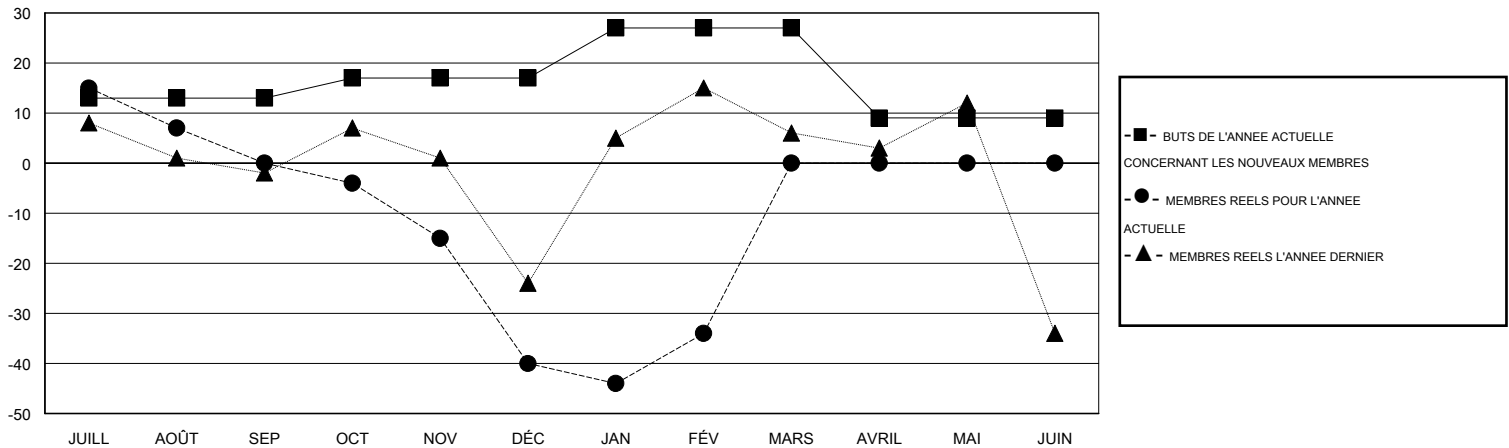

BUTS ET MEMBRES REELS - CUMULATIF

CLUBS RADIÉS: 2

MEMBRES RADIÉS

DECEDE	10
CLUB ANNULÉ	0
AUTRE	117
TOTAL	127

44 CLUBS OF 83 ONT AJOUTÉ 1 OU PLUSIEURS NOUVEAUX MEMBRES

[CLIQUER ICI POUR AVOIR LES DONNEES DE L'EVALUATION DE SANTE](#)

DISTRIBUTION PAR SEXE

HOMME	1,185 (73.47%)
FEMME	428 (26.53%)

MEMBRES D'UNITE FAMILIALE	89
CHEF DE FAMILLE	44
N'EST PAS CHEF DE FAMILLE	45